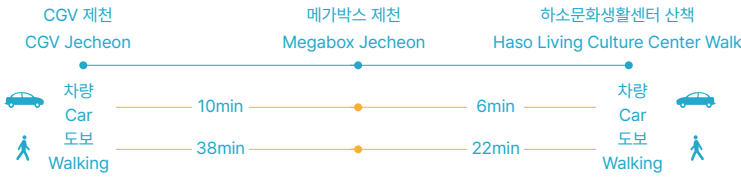

청풍리조트 레이크호텔
Cheongpung Resort Lake Hotel

CGV 제천
CGV Jecheon

레스트리 리솜
Restree Resom

레스트리 리솜 방면
Towards Restree Resom

청풍리조트 레이크 호텔 방면
Towards Cheongpung Resort Lake Hotel

셔틀버스 Shuttle

- * 출발 시간 및 소요시간은 교통상황, 관객 대기 상황에 따라 변동될 수 있습니다.
Shuttle intervals and travel time may change subject to traffic and number of waiting passengers.

제천역(KTX) ⇄ 제천역(KTX) 순환 노선

Jecheon Station(KTX) ⇄ Jecheon Station(KTX) Circular Route

일시 Date	개막식 Opening Ceremony		영화제 기간 During the Festival						폐막식 Closing Ceremony	
	8.11 THU		8.12 FRI		8.13 SAT	8.14 SUN	8.15 MON		8.16 TUE	
시간 Time	16:00	16:30	09:30	10:00	10:30	11:00	11:30	12:00	16:00	16:30
	17:00	17:20	12:30	13:00	13:30	14:00	14:30	15:00	17:00	17:20
	17:40	18:00	15:30	16:00	16:30	17:00	17:20	17:40	17:40	18:00
	18:20	18:40	18:00	18:20	18:40	19:00	19:30	20:00	18:20	18:40

CGV 제천 ⇄ 하소문화생활센터 산책 순환 노선

CGV Jecheon ⇄ Haso Living Culture Center Walk Circular Route

일시 Date	영화제 기간 During the Festival						
	8.12 FRI		8.13 SAT		8.14 SUN		8.15 MON
시간 Time	11:30	12:30	13:30	14:30	15:30	16:30	17:30