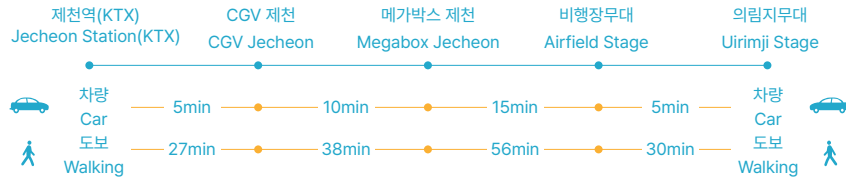

셔틀버스 Shuttle

- 출발 시간 및 소요시간은 교통상황, 관객 대기 상황에 따라 변동될 수 있습니다.
  Shuttle intervals and travel time may change subject to traffic and number of waiting passengers.

제천역(KTX) ⇄ 제천역(KTX) 순환 노선

Jecheon Station(KTX) ⇄ Jecheon Station(KTX) Circular Route

일시 Date	개막식 Opening Ceremony		영화제 기간 During the Festival						폐막식 Closing Ceremony	
	8.11 THU		8.12 FRI		8.13 SAT	8.14 SUN	8.15 MON		8.16 TUE	
시간 Time	16:00	16:30	09:30	10:00	10:30	11:00	11:30	12:00	16:00	16:30
	17:00	17:20	12:30	13:00	13:30	14:00	14:30	15:00	17:00	17:20
	17:40	18:00	15:30	16:00	16:30	17:00	17:20	17:40	17:40	18:00
	18:20	18:40	18:00	18:20	18:40	19:00	19:30	20:00	18:20	18:40

CGV 제천 ⇄ 하소문화생활센터 산책 순환 노선

CGV Jecheon ⇄ Haso Living Culture Center Walk Circular Route

일시 Date	영화제 기간 During the Festival						
	8.12 FRI		8.13 SAT		8.14 SUN		8.15 MON
시간 Time	11:30	12:30	13:30	14:30	15:30	16:30	17:30